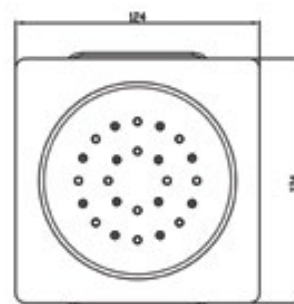

Size: 580x200 mm

LTA1024

Mezclador de ducha vertical

Size: 580x200 mm

PZT1020

Jets para empotrar

Size: 124x124 mm