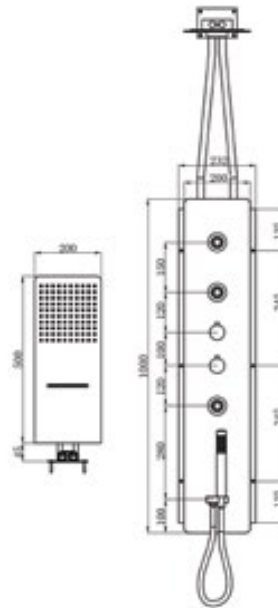

### LTA013

Panel empotrado con hidrojets, ducha de teléfono y ducha extra plana con función de ducha y cascada.

Panel:  
1000x200 mm  
Ducha:  
500x200 mm

LTA1008

Mezclador de ducha horizontal con ducha teléfono