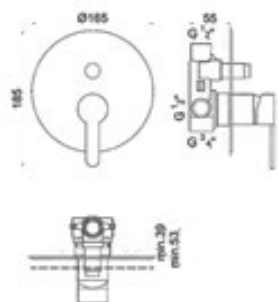

Grupo ducha bañera