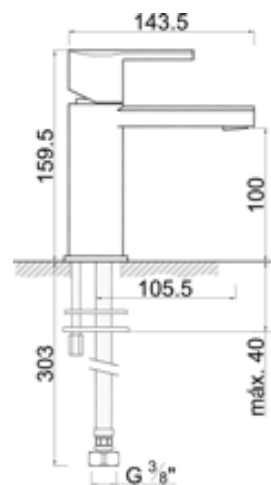

Línea Mia

KUBO-052

Grupo Lavamanos
Mia Baja