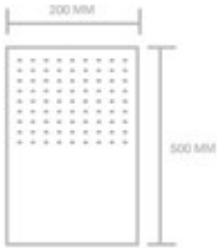

Size:
500x200 mm

DPG2030