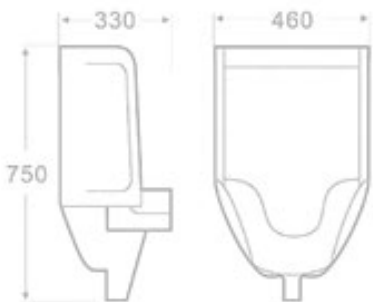

Size:  
510x460x850 mm

**KU-7006**

Lavamanos  
de pedestal

Size:  
450x460x970 mm

W.C.

W.C.

**New**

W.C.  
**Two  
Piece**

 Size: 595x360x410 mm

# Urinario

KU-114H

Urinario

Size:  
460x330x750 mm

| Incluye kit de instalación

**New**

### KU-100J

Estructura W.C.

Size:  
507x140x1170 mm