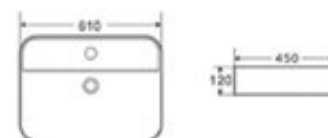

Lavamanos
sobre tope

Size:
610x450x120 mm