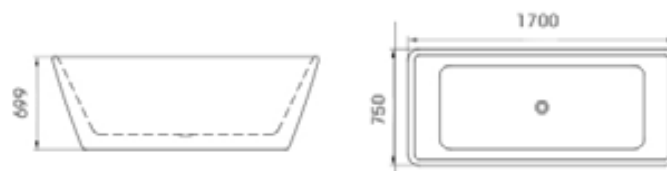

Bañera de Descanso

KU-1111B

1700x750x699 mm

Blanca