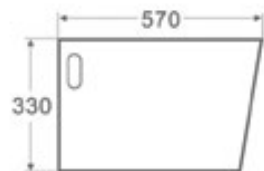

# Bidet Aéreo

KU-003F

Bidet Aéreo

Size:  
570x360x330 mm

W.C.