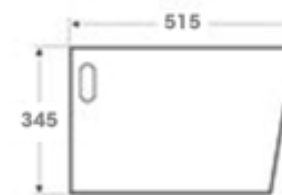

KU-053F

Size:
515x360x345 mm