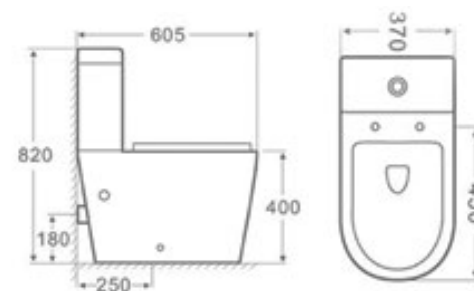

KU-2149A

W.C. Two piece

Size:
605x370x820 mm

AR Rimless Flushing

Tapa cierre lento

| Incluye kit de instalación