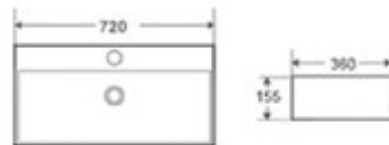

# Línea Minimalist

**KU-2210**

Lavamanos  
sobre tope

Size:  
720x360x155 mm

**KU-2215**

Lavamanos  
sobre tope

Size:  
1000x420x140 mm