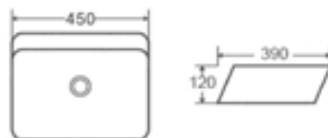

# Lavamanos

KU-2241

Lavamanos  
sobre tope

Size: 250x390x120 mm

KU-2242

Lavamanos  
sobre tope

Size: 450x390x120 mm

KU-2243