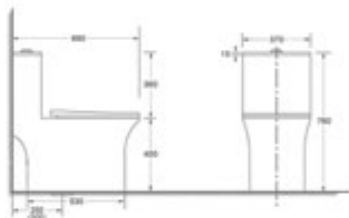

KU-1188A

W.C. One piece

Size:
690x385x760 mm

Washdown Flushing

Tapa cierre lento

Incluye kit de instalación