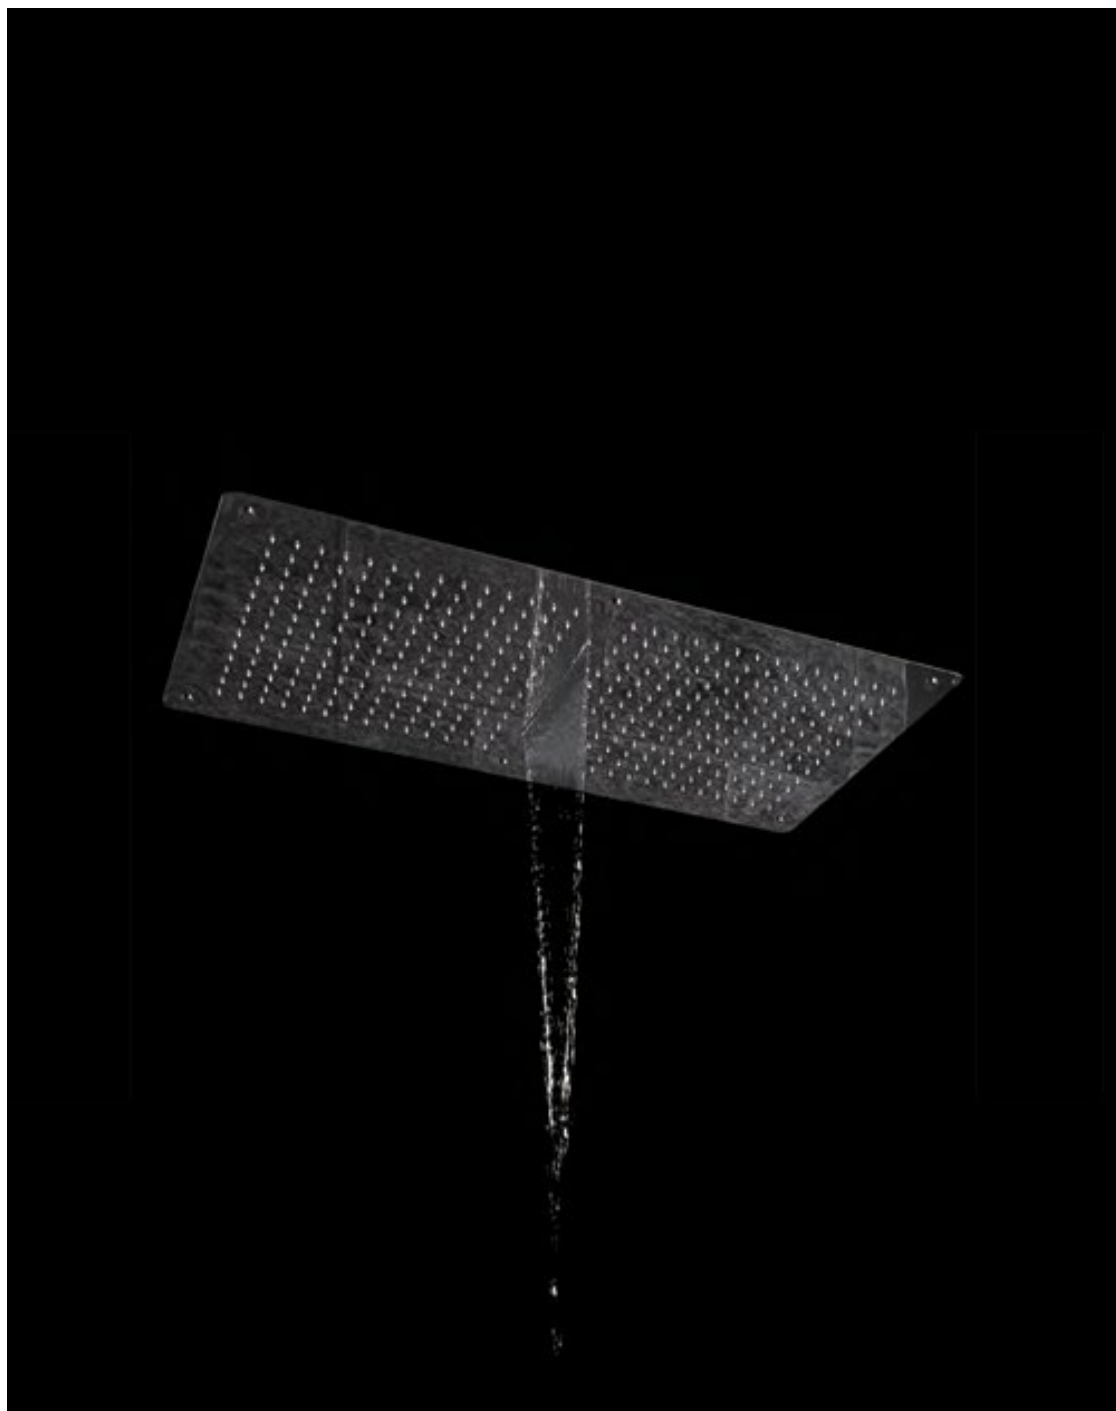

# Ducha para Empotrar

DPG5018

Ducha para  
empotrar al techo  
función de lluvia

Size: 700x380 mm

Luz LED