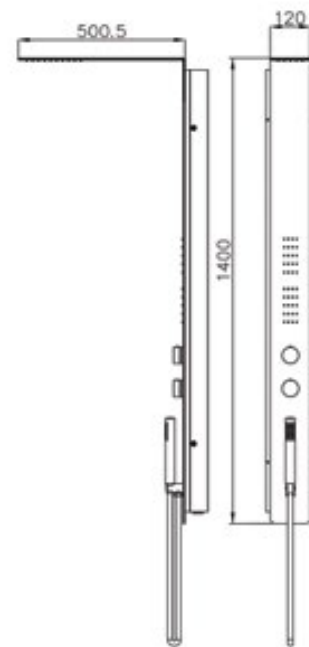

# Duchas Extra Planas

DPG9010

Size:  
500x200 mm

DPG2030

Size:  
500x300 mm

Paneles de Ducha

# Paneles de Ducha

LTA034-2

Panel extra plano  
con ducha  
teléfono, hidrojets  
y diverter.

Size: 1400x120 mm