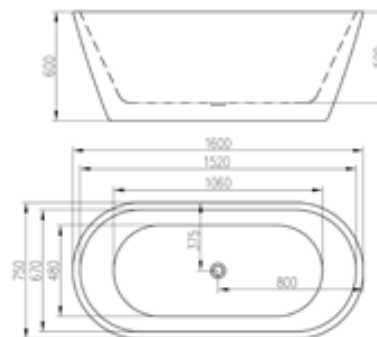

BT-61112A

1600x750x600 mm