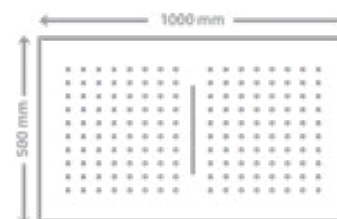

## Ducha para Empotrar

DPG5029

Ducha para empotrar  
al techo con función  
de lluvia y cascada

Size: 1000x500 mm

Duchas  
Redondas

Duchas