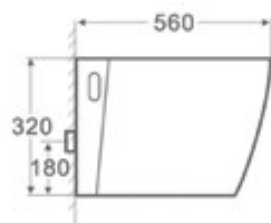

KU-1003E

W.C. Aéreo

Washdown Flushing

Size:
560x360x320 mm

Incluye tanque de
descarga a la pared

Tapa cierre lento