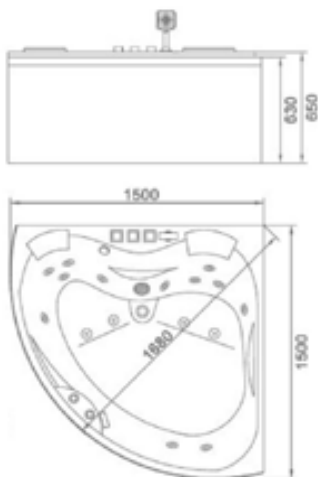

OLS-6012X

Bañera con hidromasajes

1500x1500x650 mm