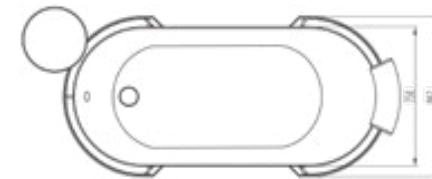

Bañera de Descanso

BT-NL-602

1750x855x650 mm