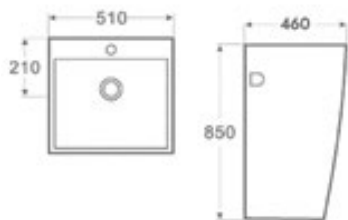

Lavamanos  
sobre tope

Size:  
600x405x110 mm

Size:  
550x515x850 mm

# Línea Pedestal

KU-041

Lavamanos  
de pedestal

Size:  
460x460x850 mm

Lavamanos

**New**

**KU-7003**

Lavamanos  
de pedestal

Size:  
510x460x850 mm

**KU-7006**

Lavamanos  
de pedestal

Size:  
450x460x970 mm

W.C.

W.C.

**New**

W.C.  
**Two  
Piece**