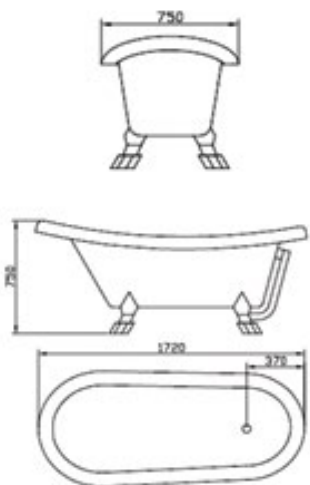

OLS-6075

1720x750x750 mm