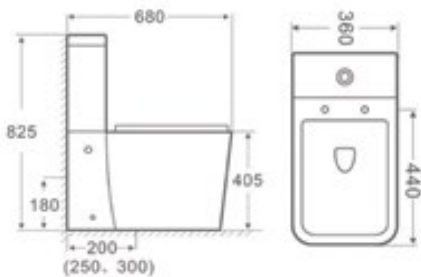

Lavamanos  
sobre tope

Size:  
600x405x110 mm

Size:  
550x515x850 mm

Size:  
510x460x850 mm

**KU-7006**

Lavamanos  
de pedestal

Size:  
450x460x970 mm

W.C.

W.C.

**New**

W.C.  
**Two  
Piece**

# W.C. Two Piece

KU-2093A

W.C. Two piece

Washdown Flushing

Size:  
680x360x825 mm

Tapa cierre lento

Incluye kit de instalación

**A** Washdown flushing