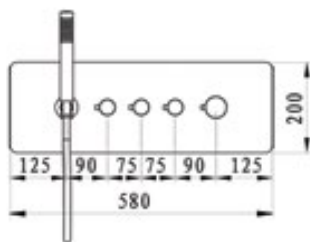

LTA1008

Mezclador de ducha horizontal con ducha teléfono

Size: 580x200 mm