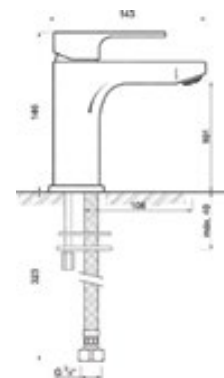

Línea Joy

KUBO-031

Grupo lavamanos
Baja Joy