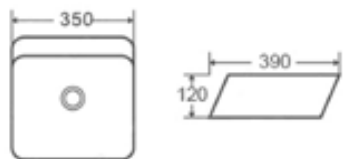

# Lavamanos

KU-2241

Lavamanos  
sobre tope

Size: 250x390x120 mm

KU-2242

Lavamanos  
sobre tope

Size: 450x390x120 mm

KU-2243