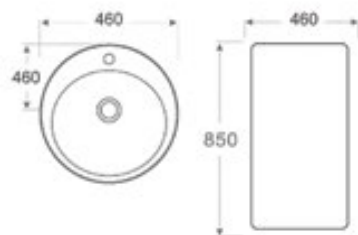

Lavamanos  
sobre tope

Size:  
600x405x110 mm

Size:  
550x515x850 mm

# Línea Pedestal

KU-041

Lavamanos  
de pedestal

Size:  
460x460x850 mm

Lavamanos

**New**

**KU-7003**

Lavamanos  
de pedestal

Size:  
510x460x850 mm

**KU-7006**

Lavamanos  
de pedestal

Size:  
450x460x970 mm

W.C.

W.C.

**New**

W.C.  
**Two  
Piece**