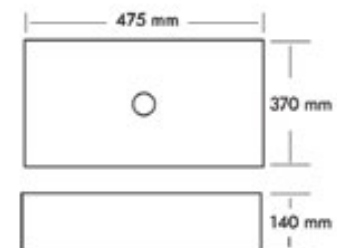

Lavamanos  
sobre tope

Size:  
600x405x110 mm

## Línea Partial

**KU-2074**

Lavamanos  
sobre tope

Size:  
475x370x140 mm

**KU-3134**

Lavamanos  
sobre tope

Size:  
355X355X120 mm

Size:  
550x515x850 mm

Size:  
510x460x850 mm

**KU-7006**

Lavamanos  
de pedestal

Size:  
450x460x970 mm

W.C.

W.C.

**New**

W.C.  
**Two  
Piece**