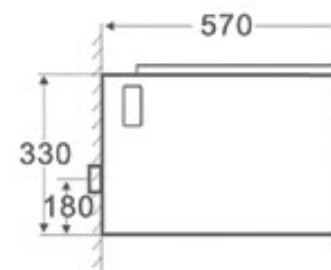

KU-003E

W.C. Aéreo

Size:
570x350x330 mm

A Washdown Flushing

Incluye tanque de
descarga a la pared

Tapa cierre lento