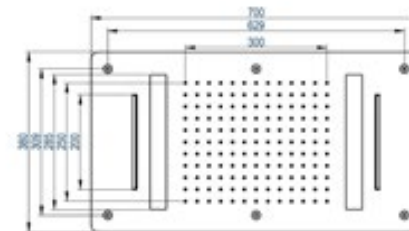

## Ducha para Empotrar

DPG5017

 Ducha para empotrar al techo con función de lluvia y cascada

 Size: 700x380 mm