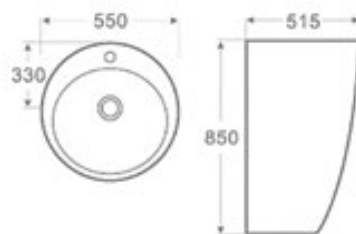

Size:  
550x515x850 mm

# Línea Pedestal

KU-041

Lavamanos  
de pedestal

Size:  
460x460x850 mm

Lavamanos

**New**

**KU-7003**

Lavamanos  
de pedestal

Size:  
510x460x850 mm

**KU-7006**

Lavamanos  
de pedestal

Size:  
450x460x970 mm

W.C.

W.C.

**New**

W.C.  
**Two  
Piece**