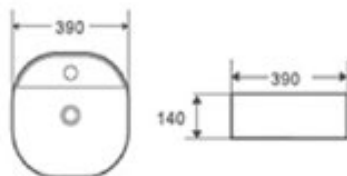

**New**

Lavamanos

Línea  
Minimalist

KU-2230

 Lavamanos  
sobre tope

Size:  
390x390x140 mm

KU-2231

 Lavamanos  
sobre tope