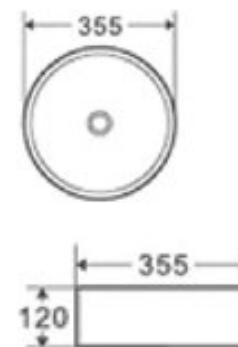

Lavamanos  
sobre tope

Size:  
600x405x110 mm

## Línea Partial

**KU-2074**

Lavamanos  
sobre tope

Size:  
475x370x140 mm

**KU-3134**

Lavamanos  
sobre tope

Size:  
355X355X120 mm

Size:  
550x515x850 mm