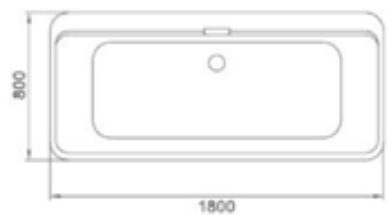

BT-62110C

1800x800x620 mm