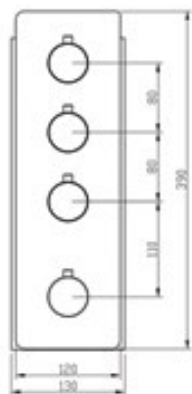

LTA1024

Mezclador de ducha vertical

Size: 580x200 mm