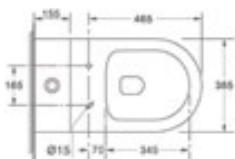

KU-1188A

W.C. One piece

Size:
690x385x760 mm

Washdown Flushing

Tapa cierre lento

Incluye kit de instalación