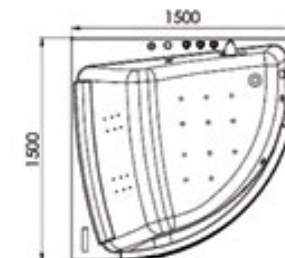

## Bañera de Esquina

**BT-65107**

 Bañera con hidromasajes

 1500x1500x630 mm

 Luz LED