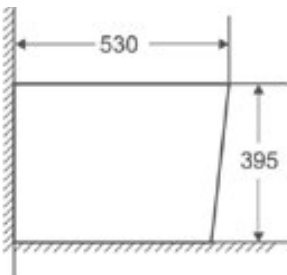

# Bidet Al piso

KU-103C

Bidet al piso

Size: 530x360x395 mm

Bidet

Bidet  
**Al piso**

**KU-003C**

 Bidet al piso