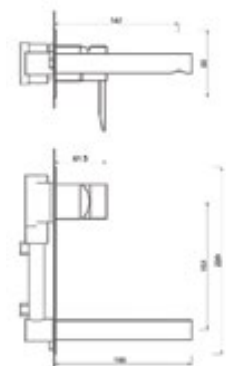

Grupo lavamanos Pared Sintra