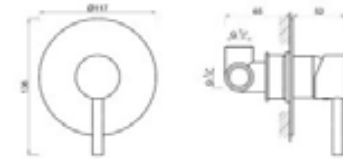

Línea Coral Negro

Grupo ducha Sintra Coral Negro

KUBO-121

Grupo ducha bañera Sintra Coral Negro