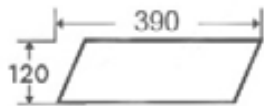

Lavamanos  
sobre tope

Size: 550x390x120 mm

Línea  
**Balance  
Round**

KU-3262

Lavamanos  
sobre tope

Size: 350x390x120 mm