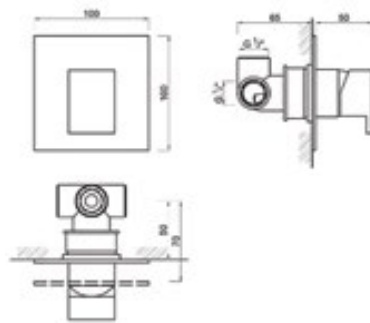

Grupo ducha

KUBO-012