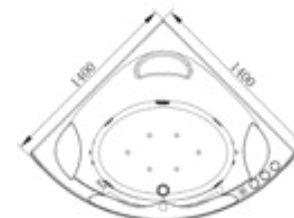

BT-65103A

Bañera con hidromasajes

1400x1400x630 mm