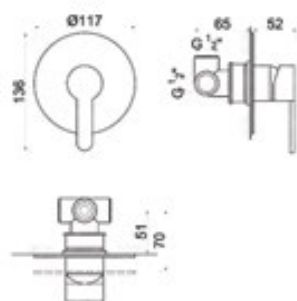

Grupo ducha

KUBO-038