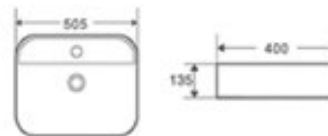

Lavamanos
sobre tope

Size:
505x400x135 mm

KU-2203-P