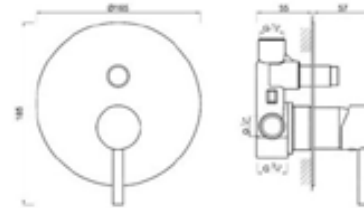

Grupo ducha bañera Sintra Coral Negro