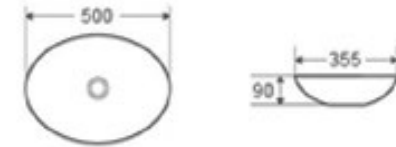

KU-1025S

Lavamanos
sobre tope

Size:
500x355x90 mm