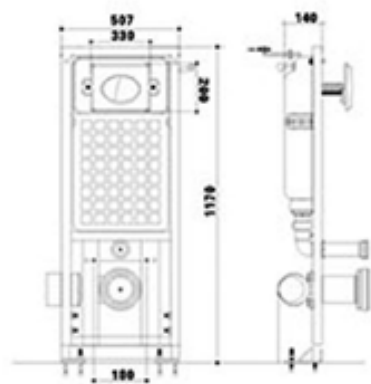

Lavamanos  
sobre tope

Size:  
600x405x110 mm

 Size: 595x360x410 mm

# Urinario

KU-114H

Urinario

Size:  
460x330x750 mm

| Incluye kit de instalación

**New**

### KU-100J

Estructura W.C.

Size:  
507x140x1170 mm