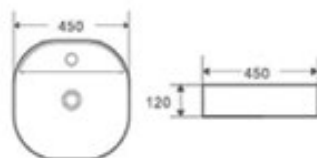

Size:  
505x400x135 mm

KU-2203-P

 Lavamanos  
sobre tope

Size:  
815x410x135 mm

KU-2204

 Lavamanos  
sobre tope

Size:  
450x450x120 mm

KU-2205