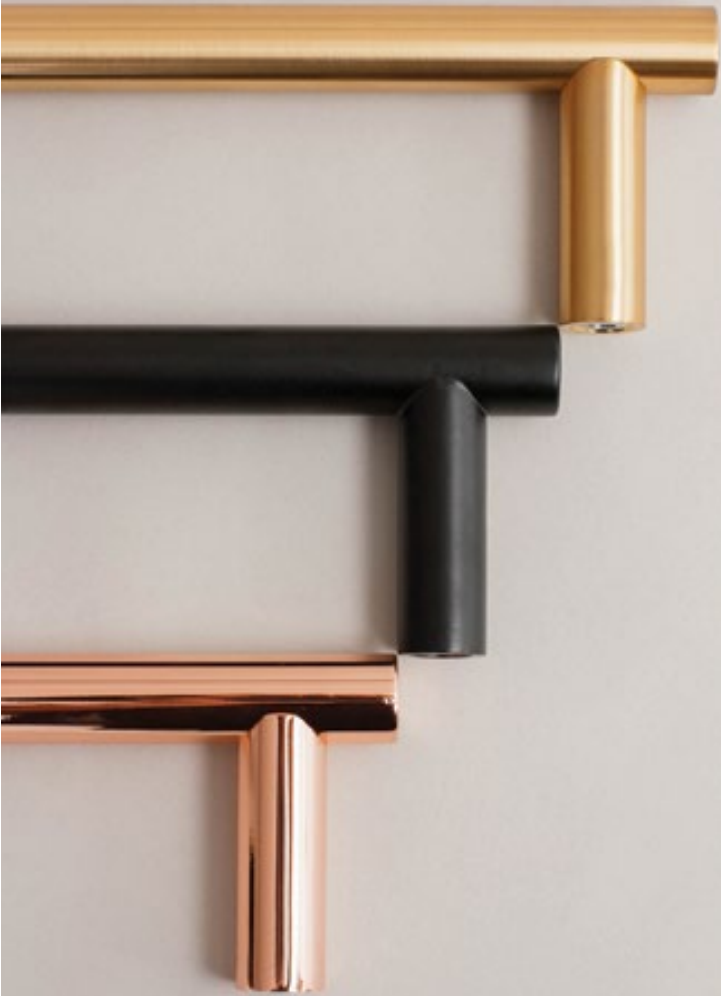

Porta rollo

←→ Cromado

**KU-916**

Gancho

←→ Cromado

**KU-735**

Porta escobilla

←→ Cromado

**KU-852**

Repisa de cristal

←→ 500x120 mm

New collection

# Línea Coral Negro

**New**

# Línea Coral Negro

KU-888N

Toallero Ronda

600 mm

Negro

KU-889N

Toallero Ronda

450 mm