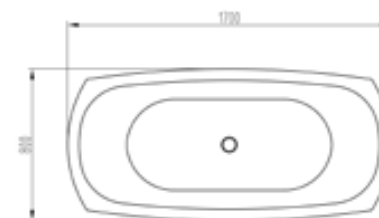

## Bañera de Descanso

**BT-61110B**

1700x800x680 mm