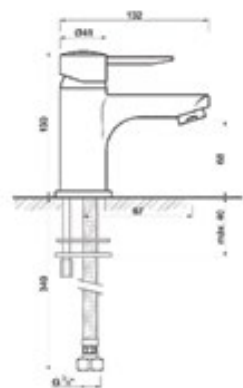

Grupo lavamanos Baja Sintra

KUBO-024