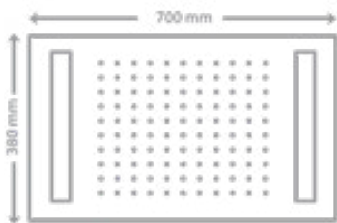

# Ducha para Empotrar

DPG5018

Ducha para  
empotrar al techo  
función de lluvia

Size: 700x380 mm

Luz LED