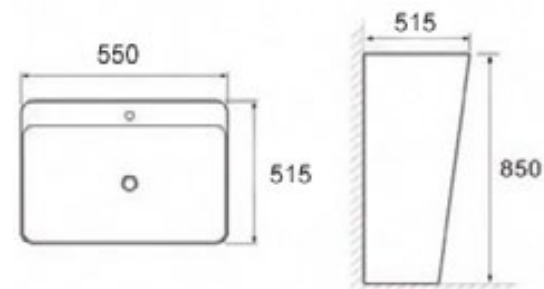

Size:  
350x350x110 mm

KU-3134-LS-WG

Lavamanos sobre tope con exterior cepillado blanco e interior dorado

Size:  
350x350x110 mm

**New**

Lavamanos

Lavamanos  
sobre tope

Size:  
600x405x110 mm

# Línea Marble

KU-3134-ST

Lavamanos  
sobre tope

Color marble

Size: 355x355x120 mm

Línea  
**Balance  
Round**

KU-040

Lavamanos  
de pedestal

Size:  
550x515x850 mm