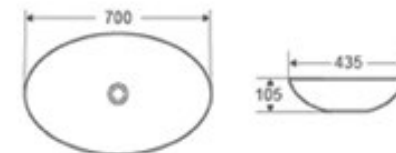

KU-3255

Lavamanos
sobre tope

Size:
700x435x105 mm