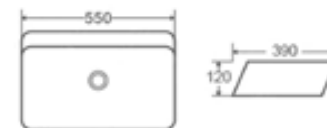

Lavamanos
sobre tope

Size: 550x390x120 mm