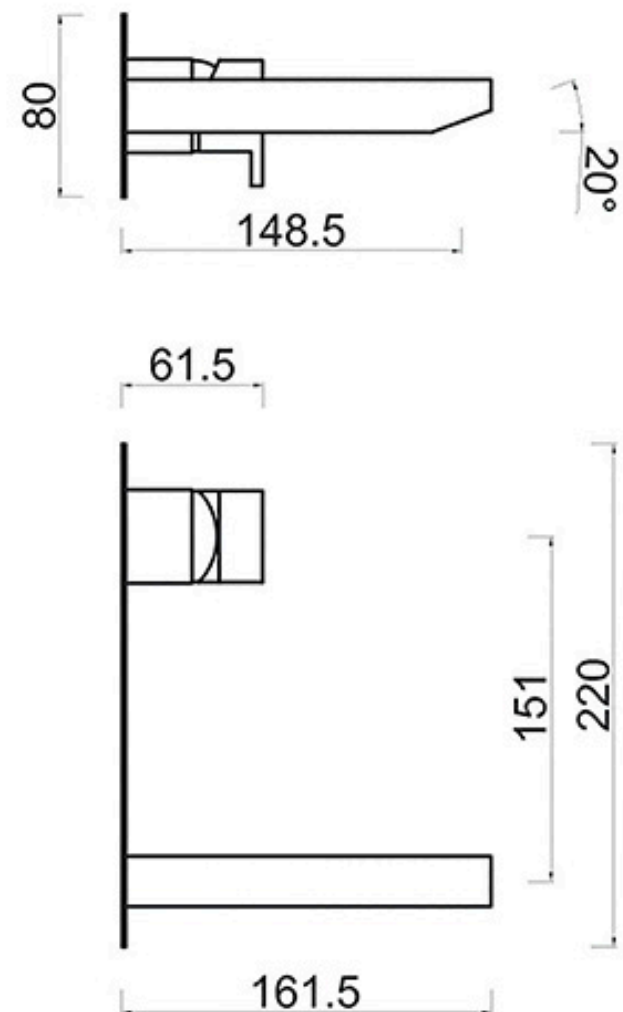

## Características:

- Pieza Elaborada en Bronce Cromado con los mas altos estándares de calidad
- Mando elegante con diseño diferenciador accionado con un cartucho de la marca Española Citec 35 mm que garantiza mas de 8 millones de aperturas y cierres
- Cuerpo de Bronce repujado
- Espejo cobertor para el grupo, fabricado en bronce cromado para dar un acabado elegante a la pieza
- Aireador de Neoperl que garantiza un perfecto chorro de agua evitando salpicaduras y ahorrando hasta un 70% de agua
- Aireador Amovible

## Contenido del producto:

- Llave para ajustar pico y manilla
- Llave especial para mantenimiento de aireador de Neoperl
- pico cromado, manilla cromada, cuerpo de bronce , plancha ( espejo ) cromado
- Manual de Instalación

## Medidas en Plano

MEZCLADOR DE LAVABO DE EMPOTRAR, C/ CARTUCHO DUE ENERGY C3

ACC117

**Verificar el manual de instalación**