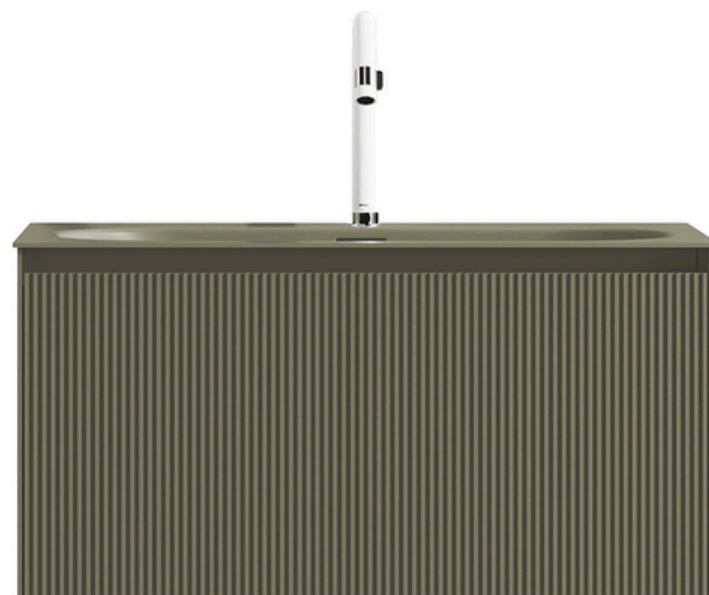

Características:

- Medidas: 80 cm
- Lavamanos Glossy Surface
- Sin perforación
- Anti-bending
- Melanina de 15 milímetros
- Correderas con freno
- Espejo con luz LED

Contenido del producto:

- Manual de instalación.

Acabados/Colores

- Verde

Medidas en plano